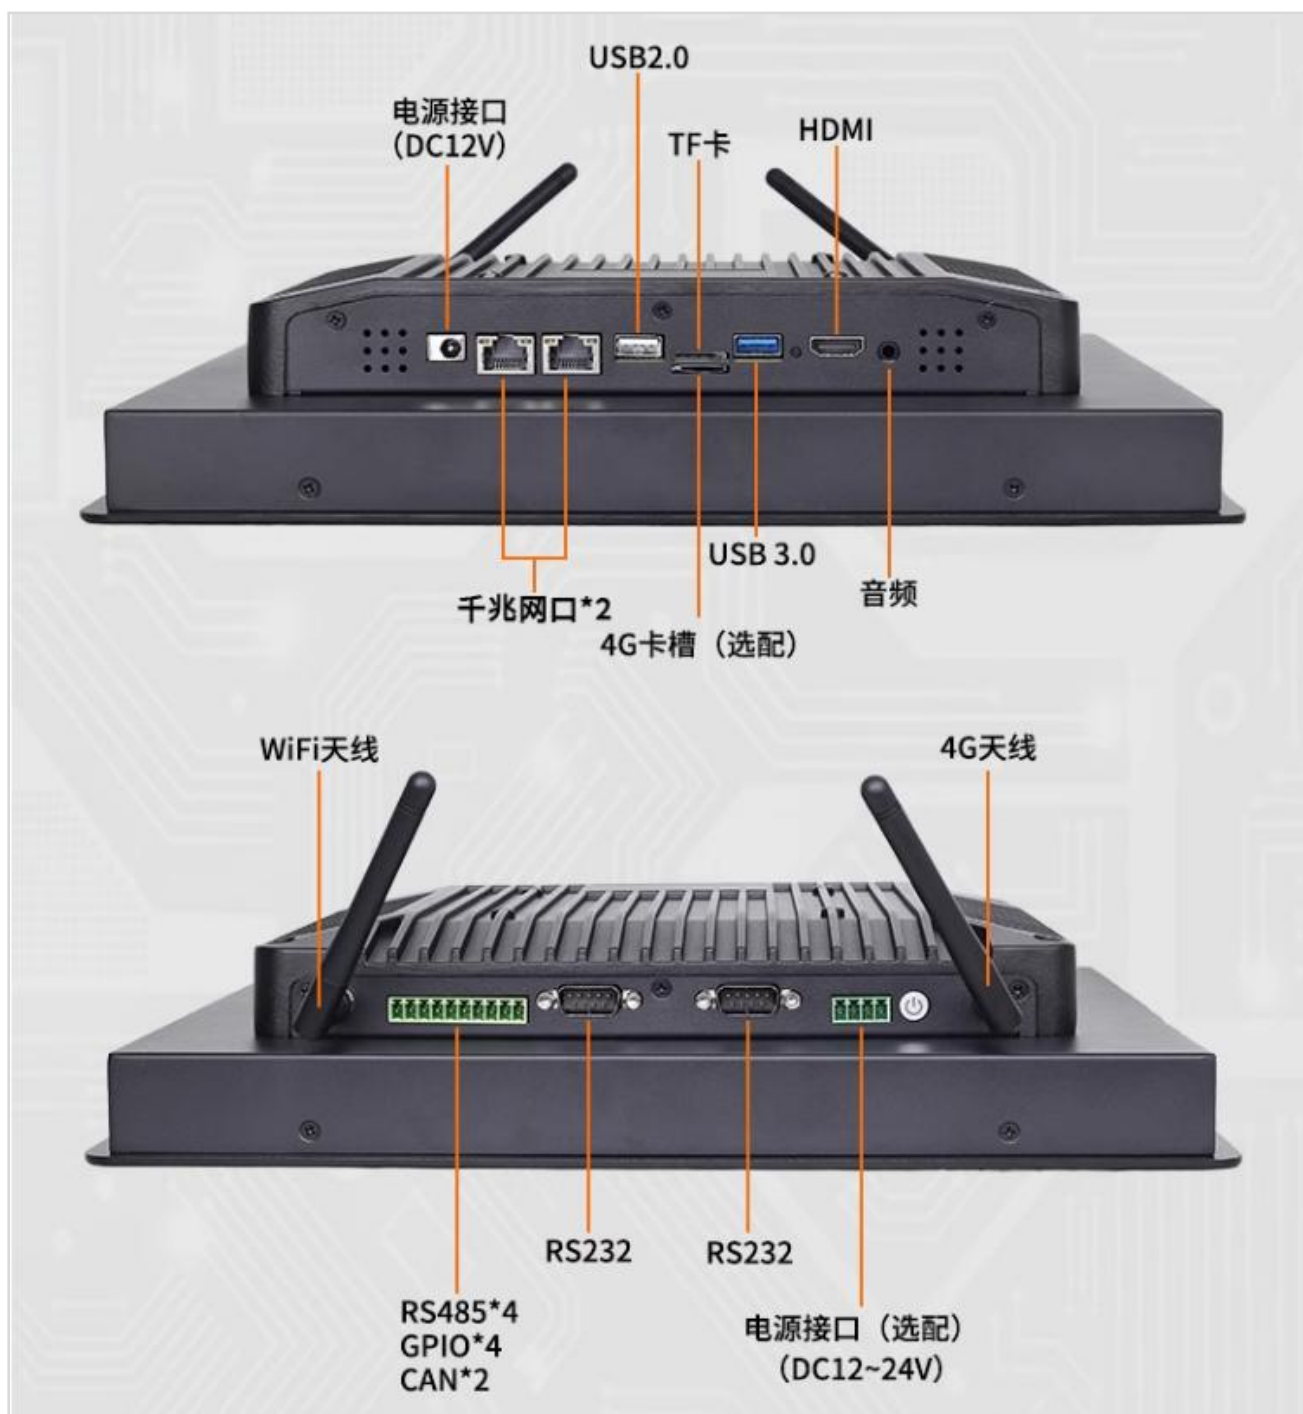

4 产品外观

4.1 经济版网关 GW-Lite

4.2 专业版网关 GW-Pro

4.3 高清版网关 GW-HDMI

4.4 一体机网关 GW-Touch

4.5 Lora 版网关 GW-Lora

4.6 网关私有云 GW-Cloud

产品尺寸：长 194mm；宽 185mm；高 40mm