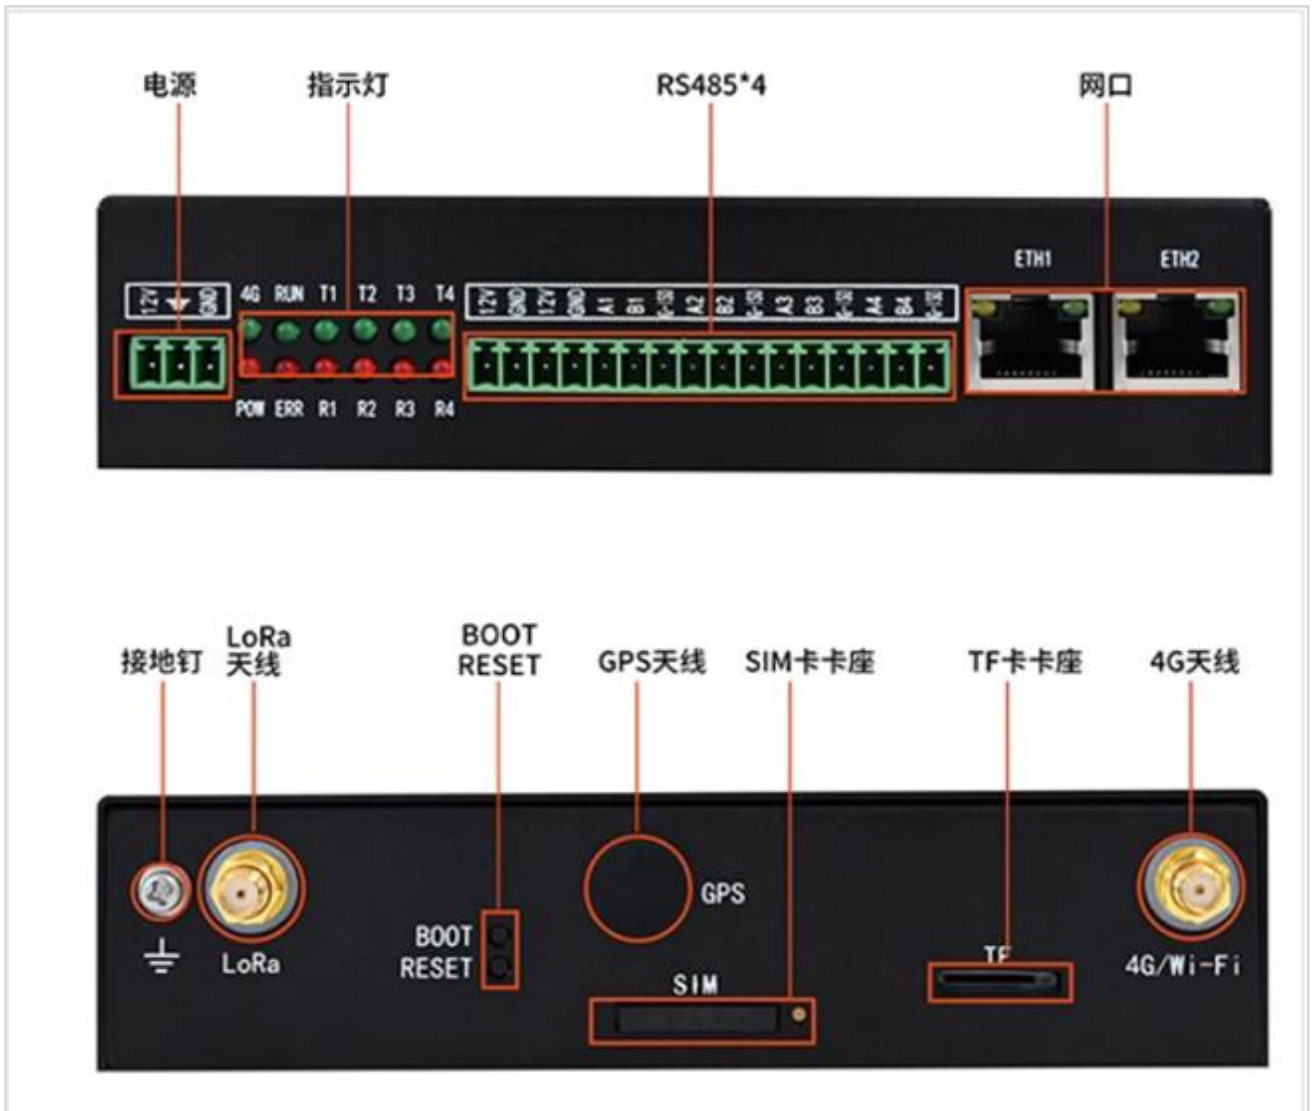

3.3 其他对比

参数	GW-Lite	GW-HDMI	GW-Pro	GW-Touch	GW-Lora
	经济版网关	高清版网关	专业版网关	一体机网关	Lora 版网关
MQTT 推送	✓	✓	✓	✓	✓

本地 TF 存储	✓	✓	✓	✓	✓
本机看板展示	X	✓(自配显示器)	X	✓	X
网络看板展示	✓	✓	✓	✓	✓
本地语音报警	✓	✓	✓	X	X
三方语音报警	✓	✓	✓	✓	✓
微信预警推送	✓	✓	✓	✓	✓

4 产品外观

4.1 经济版网关 GW-Lite

4.2 专业版网关 GW-Pro

4.3 高清版网关 GW-HDMI

4.4 一体机网关 GW-Touch

4.5 Lora 版网关 GW-Lora

4.6 网关私有云 GW-Cloud

产品尺寸：长 194mm；宽 185mm；高 40mm