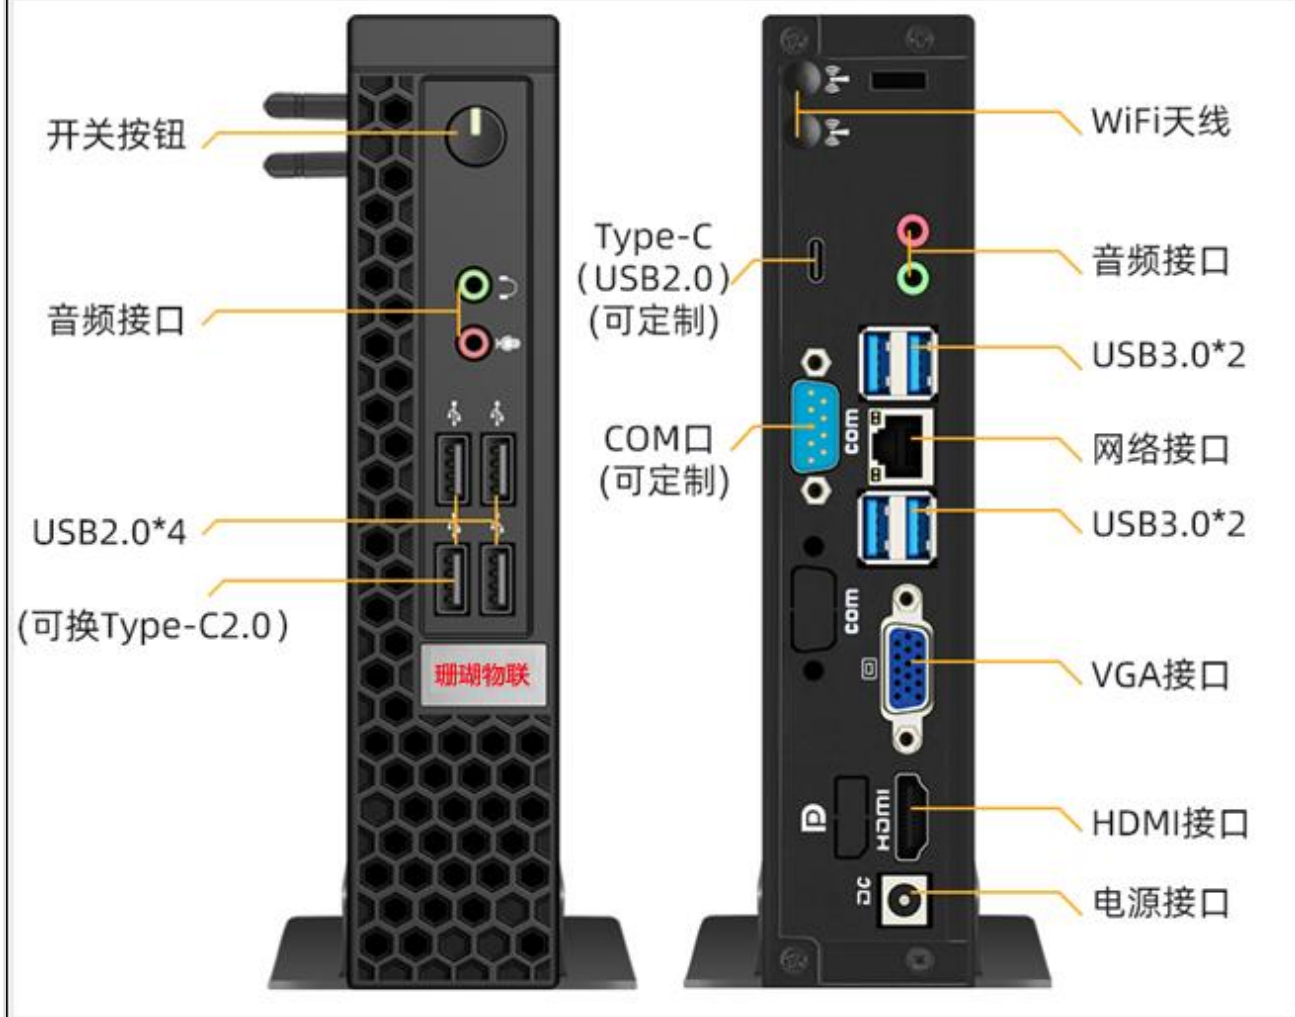

4 产品外观

4.1 经济版网关 GW-Lite

4.2 专业版网关 GW-Pro

4.3 高清版网关 GW-HDMI

4.4 一体机网关 GW-Touch

4.5 Lora 版网关 GW-Lora

4.6 网关私有云 GW-Cloud

产品尺寸：长 194mm；宽 185mm；高 40mm