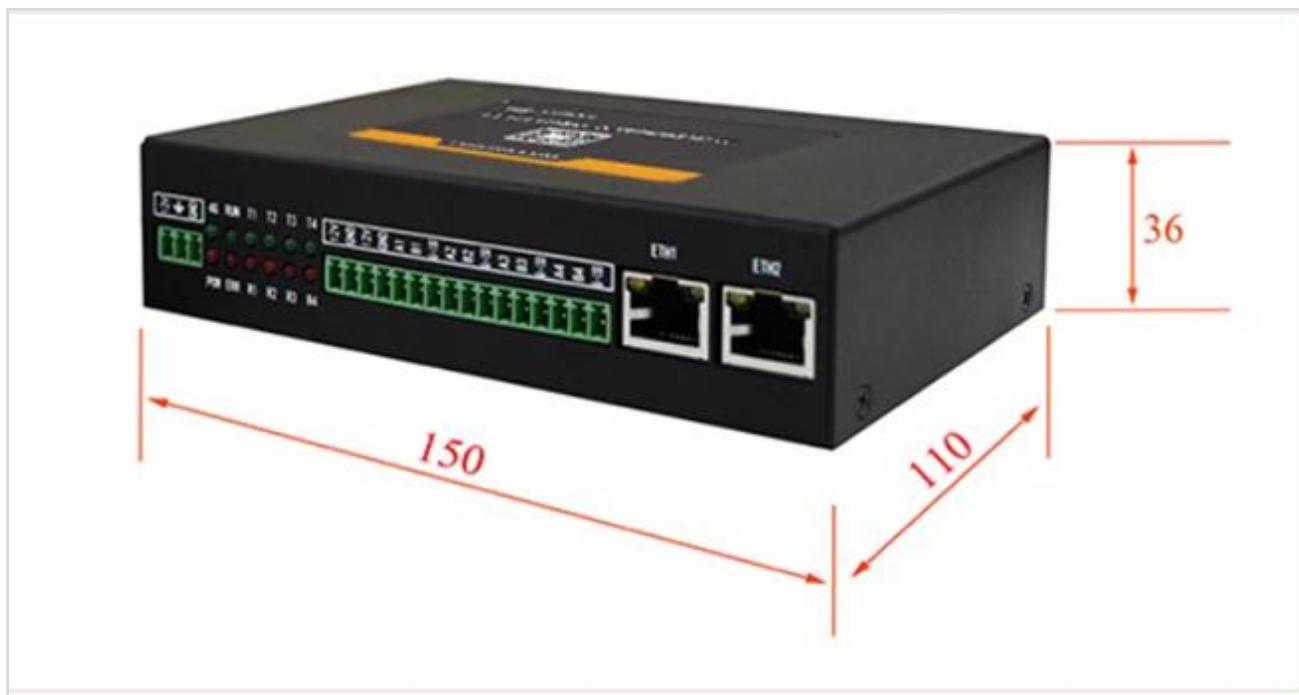

4 产品外观

4.1 经济版网关 GW-Lite

4.2 专业版网关 GW-Pro

4.3 高清版网关 GW-HDMI

4.4 一体机网关 GW-Touch

4.5 Lora 版网关 GW-Lora

4.6 网关私有云 GW-Cloud

产品尺寸：长 194mm；宽 185mm；高 40mm